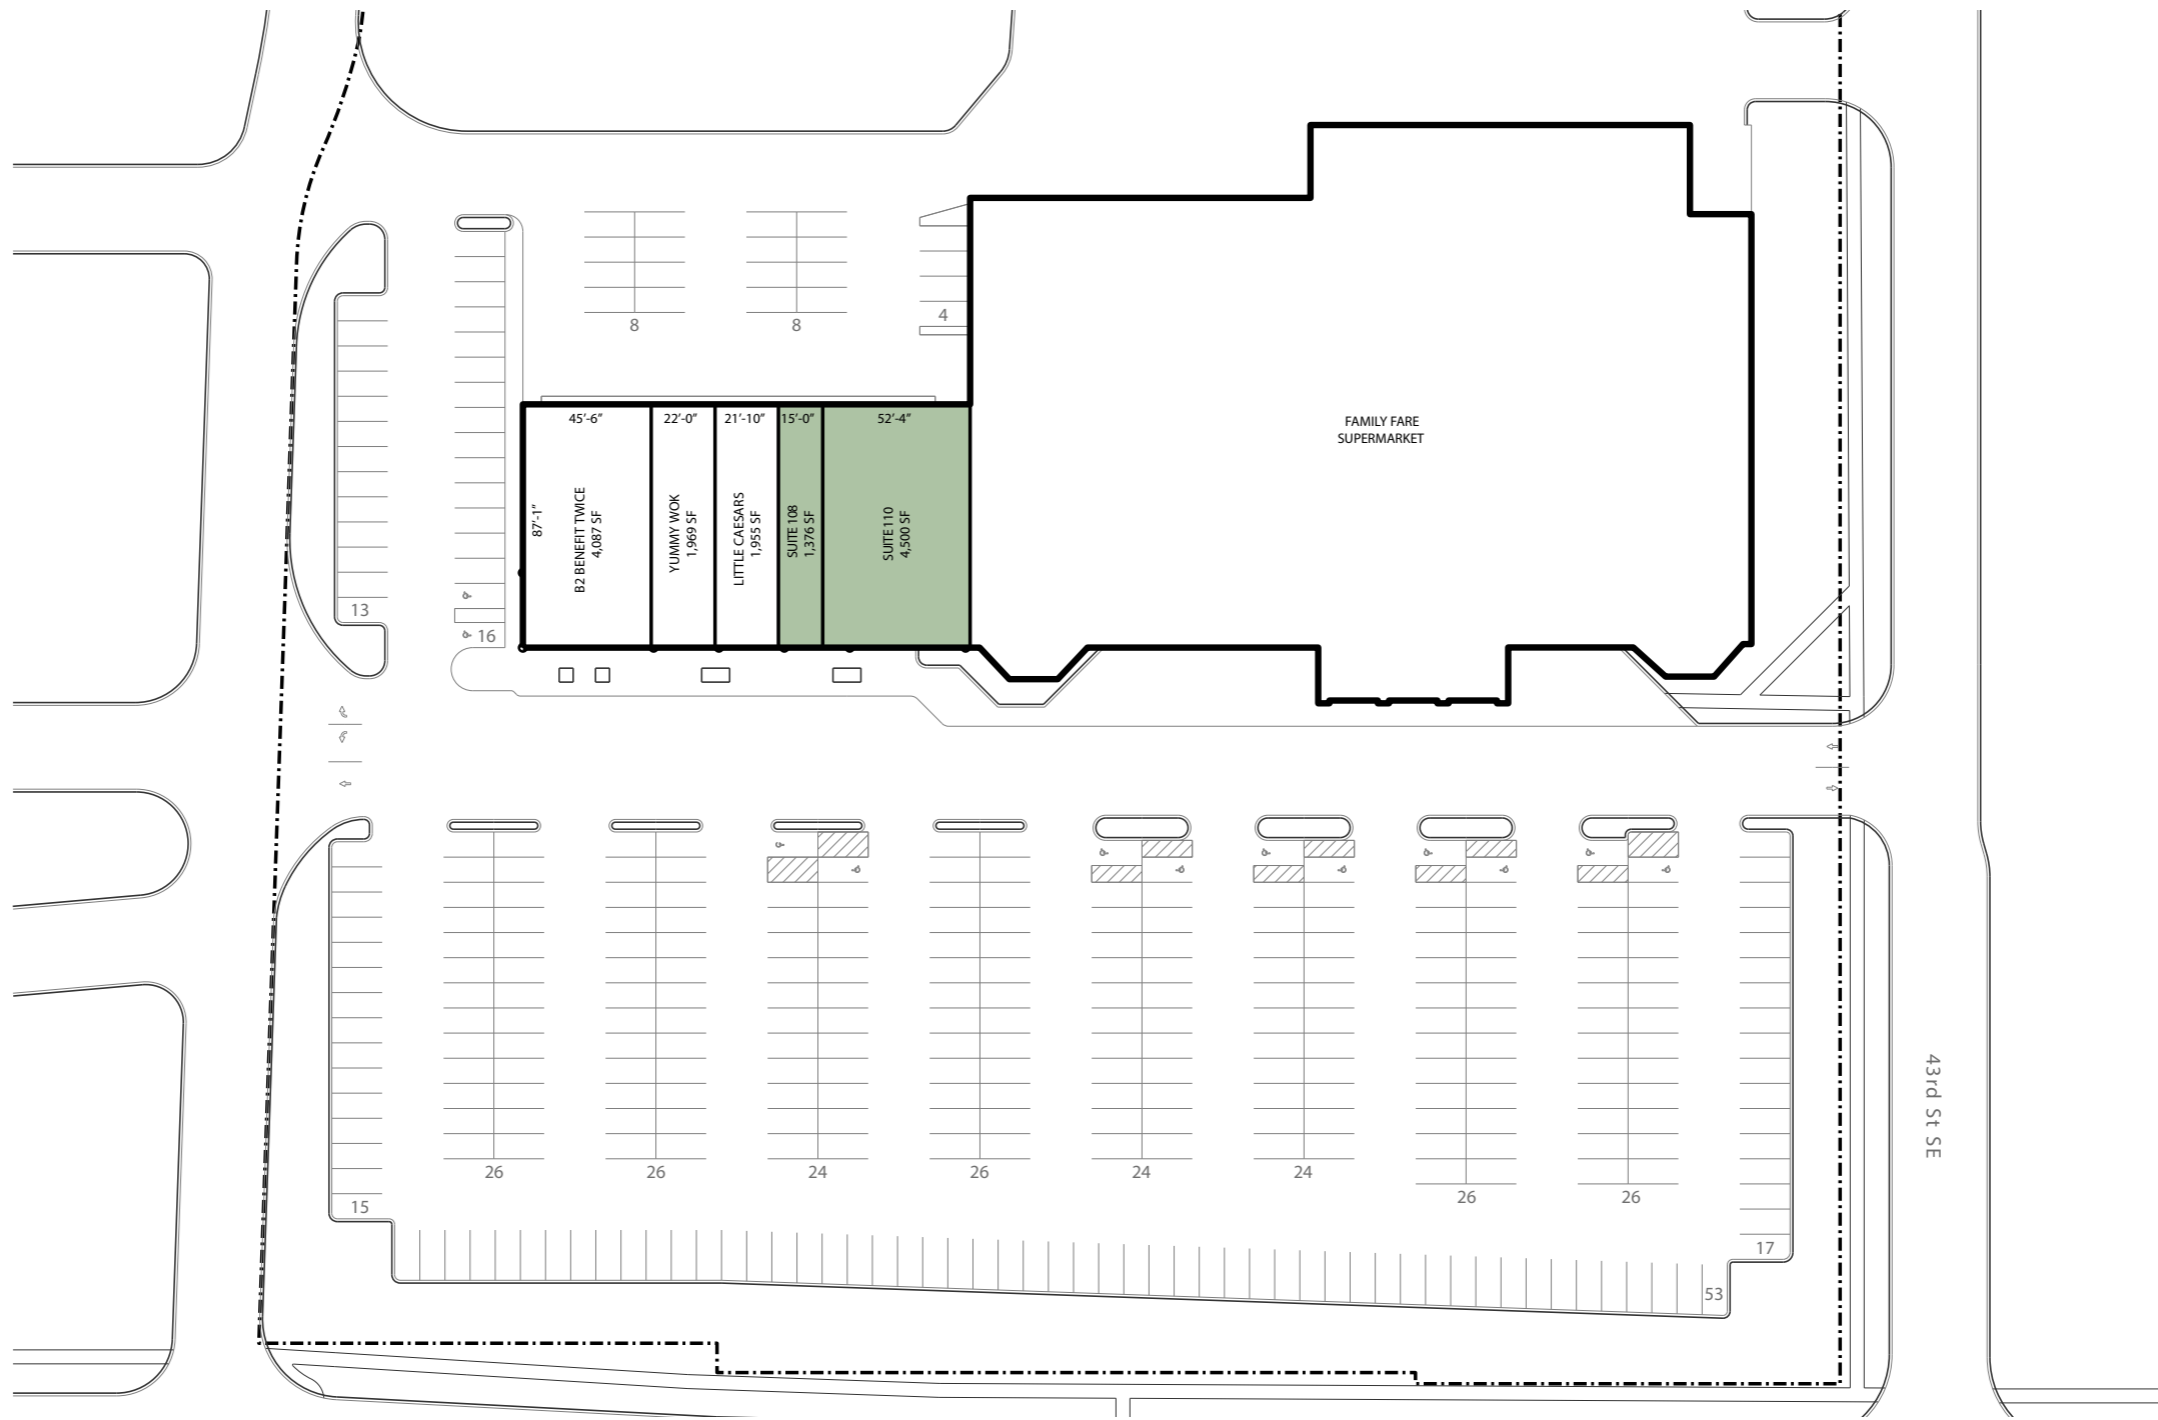

# BRETON MEADOWS • SITE PLAN

**SUITE 108:** 1,376 SF    \$13.00 / SF    \$1,491 / month

**SUITE 110:** 4,500 SF    \$13.00 / SF    \$4,875 / month

[info@cwdrealestate.com](mailto:info@cwdrealestate.com) • 616-726-1700