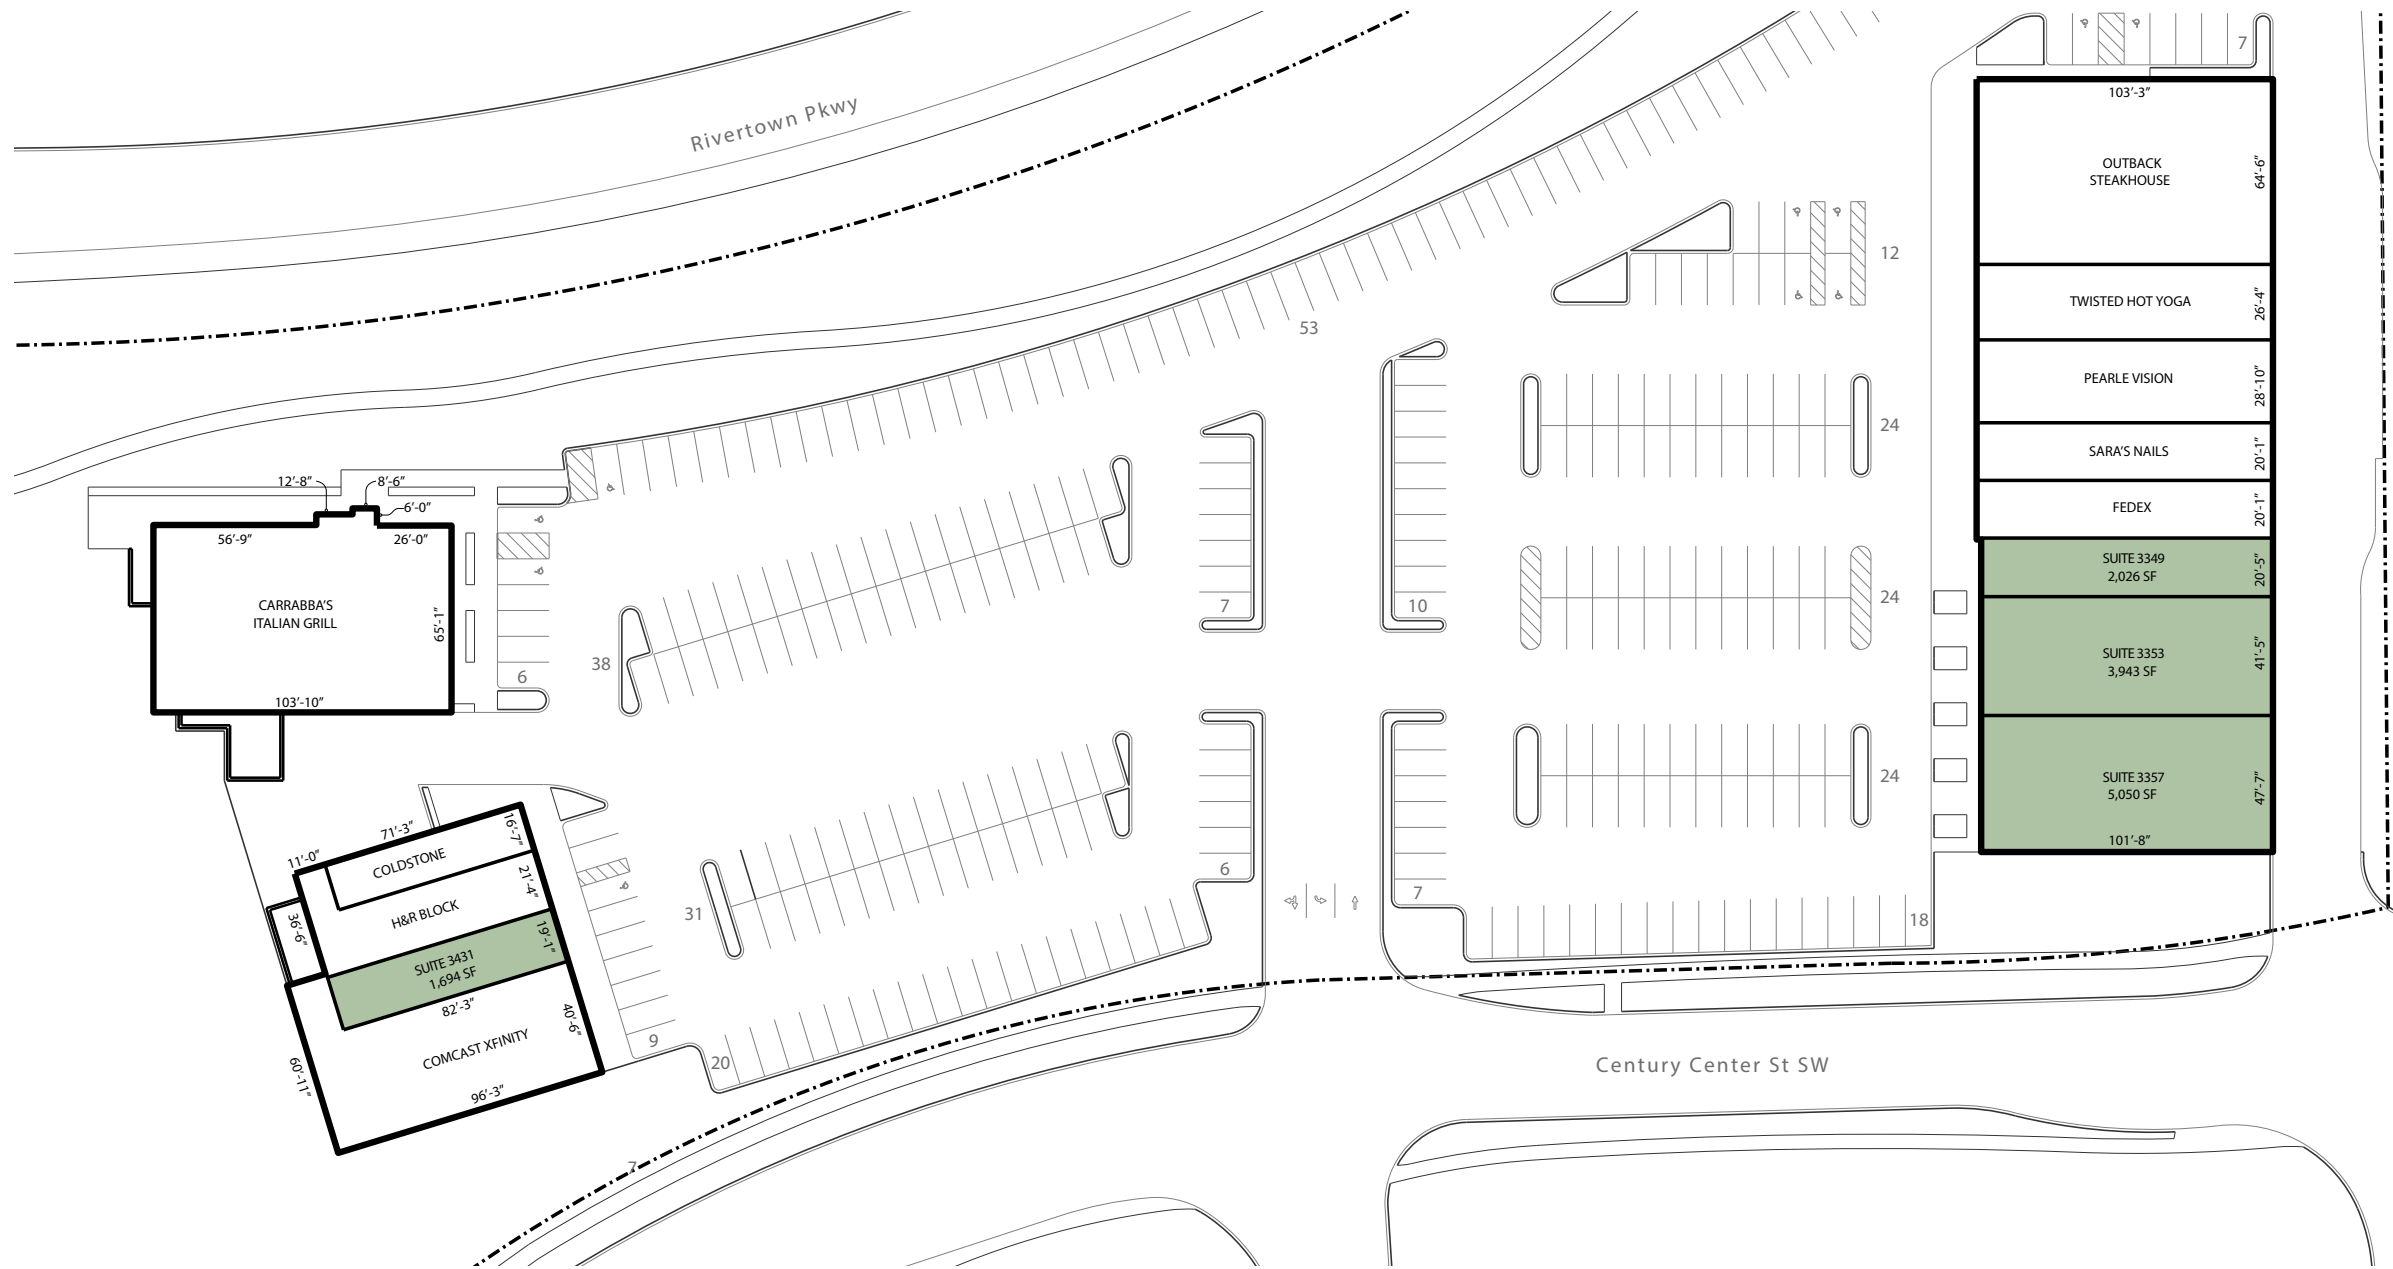

RIVERTOWN CIRCLE • SITE PLAN

3400 RIVERTOWN PARKWAY • GRANDVILLE, MI 49418

SUITE 3431:
1,694 SF
\$22.00 / SF
\$3,106 / month

SUITE 3349:
2,026 SF
\$22.00 / SF
\$3,714 / month

SUITE 3353:
3,943 SF
\$22.00 / SF
\$7,229 / month